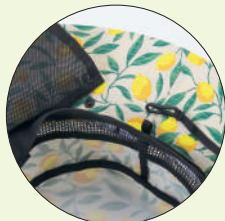

縦 A7 74×105mm

ガーデニング

公園

トレッキング

フェス

Gardening Hat

ガーデニング帽子

サファリタイプ

あご紐付きで風の強い日や自転車の時も安心。あご紐と背面の日除けフラップは取り外し可能。通気性のよいメッシュが熱を逃がします。

ツバ: 約 8.5cm

あご紐とフラップは
取外しできます。