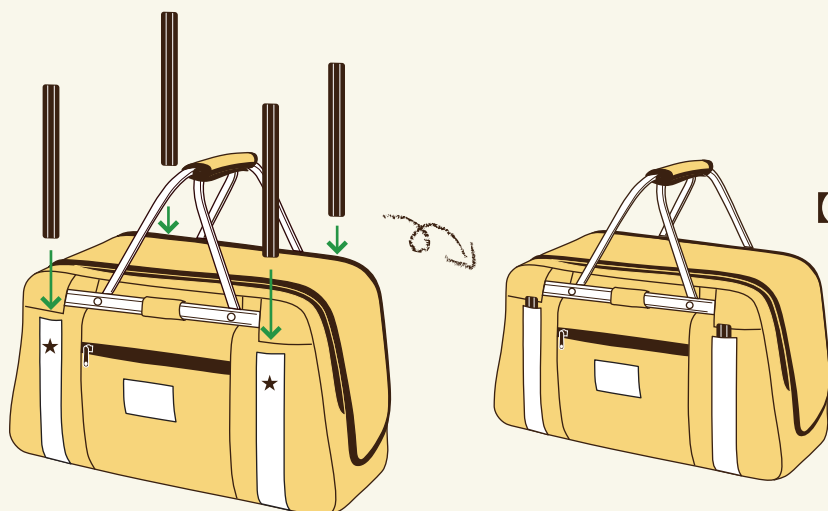

FUNNY FIELD

Pet Carry Bag

UV
95%
カット!

★ かわいい柄で、
丈夫な生地!

ペットと一緒に
お出かけ!

ポケットが
3箇所て便利!

★ メッシュのフタ付きで
一年中使えます!

PET CARRY BAG

ペット キャリーバッグ

付属しているプラスチックパーツを本体の
外側 4 箇所の★印部分に挿入してください。

【付属パーツ】

×4 本

【完成図】

材 質：ポリエステル・
アルミ

サイズ：48×30×25 cm

耐荷重：約 8kg