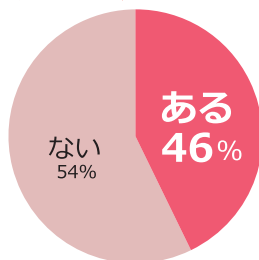

ショート

レギュラー

おすすめ

ふくらはぎまでくる長さ。冷えやすい足首周りをしっかりカバー。足に合わせた立体的な縫製で、履き心地がよいです。

ご購入者の半数近くの方が
プレゼントしたことがある！

と答えました。

◀「プレゼントしたことはありますか？」
への回答

中には30足プレゼントしたという方も！
いいものは、教えたくなっちゃう♪
口コミで人気広がっています。

調査方法：FAXによるアンケート
調査期間：2015年3月～4月
有効回答数：410件

「ぽかぽかそックスデジタルカタログ」http://www.maruwa-trade.co.jp/ev15aw_2/

または丸和貿易ホームページ <http://www.maruwa-trade.co.jp/> ▶ トップページの「デジタルカタログ」▶ [ぽかぽかそックス](#)

「ぽかぽかそっくす」 今なら、在庫有ります。