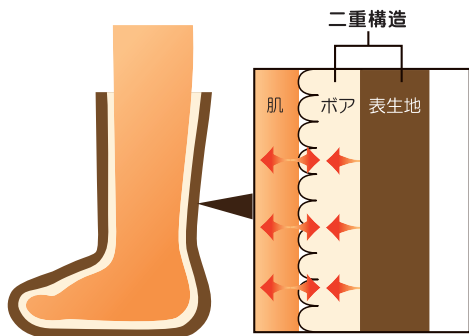

ぽかぽかそックス 在庫あります！

累計販売
200万足
突破！

毎年10月には完売状態になり、お問い合わせが殺到する大好評の冬用靴下です。今年も、生産・入荷スケジュールなどを徹底的に見直し、生産量を倍増させることに成功！今ならほとんどの柄が揃っています！

ぽかぽかのひみつ

もこもこ/裏地 のびのび/表地
ボア起毛 × ストレッチ

表のストレッチ生地がピタッ！
ボアをフィットさせます。

足にフィットして動きやすい！

● **家事で忙しい主婦層に特に人気。**

足底滑り止め付き 床からの冷たさをシャットアウト！

● **スリッパ代わりに履ける。**

愛用者さまの声

毛布の上を歩いているみたい。

30代女性：N様

とても暖かくて
気持ちよく着用してます。

30代女性：S様

足首を締め付けない、蒸れない。

30代女性：M様

お風呂場など、
ちょっと濡れているところでも
水が染みてこないのがいい！

30代女性：O様

つるつるした表生地だから
ほこりを吸いにくく、
よごれにくい。

50代女性：N様

長さは3種類

アンクル