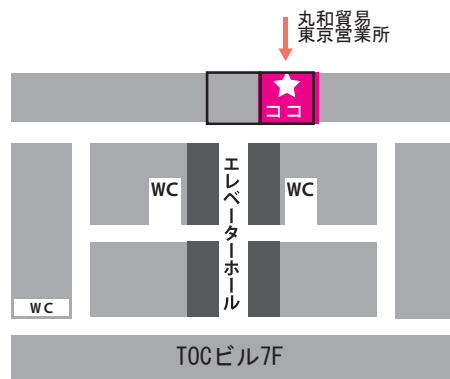

AM10:00 ~ PM7:00 最終受付  
(17日はPM 3:00 最終受付)

五反田 TOC ビル7F 27号

品川区西五反田7丁目 22-17 TOCビル

TEL: 03-5437-2301

● JR 都営地下鉄五反田駅から徒歩有  
(原則平日8時~20時の間8分間隔にて運行)

※丸和貿易東京営業所です

名古屋会場

6/4 火 ▶ 7 金

AM10:00 ~ PM6:00 最終受付

丸和貿易本社 2F ショールーム

愛知県尾張旭市西山町1丁目 10-21

TEL: 052-773-2851

●お車でお越しの場合

東名高速道路 名古屋ICより 3 km(約13分)  
東名阪自動車道 大森ICより 2.7km(約8分)

●電車でお越しの場合

地下鉄東山線「本郷」駅下車後、タクシー約10分  
(名古屋駅より約40分、中部国際空港駅より約80分)