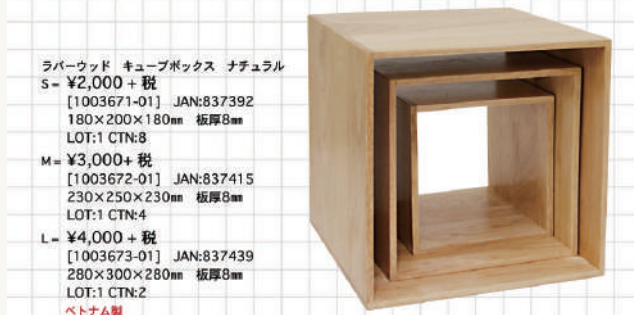

ラバーウッド ラウンドプレート
S = ¥900 + 税
[1003676-01] JAN:837514
φ160×25mm LOT:1 CTN:50

2019SS カタログ HJ115-120 掲載

ラバーウッド フラワースツール レクタングル (L)
¥1,600 + 税
ホワイト [1003606-01] JAN:950503

ラバーウッド フラワースツール レクタングル (S)
¥1,200 + 税
ホワイト [1003605-01] JAN:950497
アンバー [1003605-02] JAN:950602
198×148×138mm LOT:1 CTN:12
ベトナム製

ラバーウッド ヘキサゴンシェルフ スリム
¥2,900 + 税
ナチュラル [1003681-01] JAN:838092

ラバーウッド キューブボックス ナチュラル
S = ¥2,000 + 税
[1003671-01] JAN:837392
180×200×180mm 板厚8mm
LOT:1 CTN:8
M = ¥3,000 + 税
[1003672-01] JAN:837415
230×250×230mm 板厚8mm
LOT:1 CTN:4
L = ¥4,000 + 税
[1003673-01] JAN:837439
280×300×280mm 板厚8mm
LOT:1 CTN:2
ベトナム製