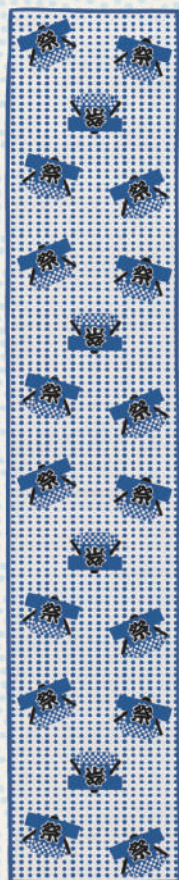

商品入荷のご案内

03月03日入荷

パッキング作業がございます為
出荷までお時間いただく場合がございます

2020SS カタログ EDB-008 掲載

祭青

祭赤

蜜柑

柴犬

猫

new

小江戸ケルタオル
¥780 + 税
祭青 [4008714-07] JAN:798433
祭赤 [4008714-08] JAN:798440
蜜柑 [4008714-09] JAN:798457
柴犬 [4008714-10] JAN:798464
猫 [4008714-11] JAN:798471
200×1000mm
LOT:1 CTN:120

※JANコード上7桁：4988441 共通です