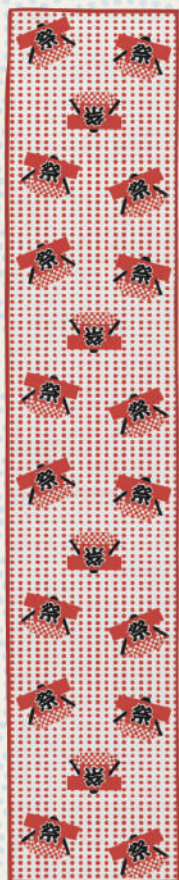

商品入荷のご案内

03月03日入荷

パッキング作業がございます為
出荷までお時間いただく場合がございます

2020SS カタログ EDB-008 掲載

祭青

祭赤

蜜柑

柴犬

猫

new

小江戸ケルタオル
¥780 + 税
祭青 [4008714-07] JAN:798433
祭赤 [4008714-08] JAN:798440
蜜柑 [4008714-09] JAN:798457
柴犬 [4008714-10] JAN:798464
猫 [4008714-11] JAN:798471
200×1000mm
LOT:1 CTN:120

※JANコード上7桁：4988441 共通です