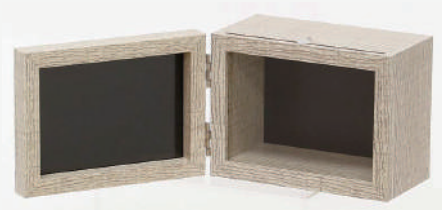

03月09日入荷

2020SS カタログ HL064 掲載

フォト&クラフトボックス 縦 ブラウン
 ¥1500+税
 [400845102] JAN : 818315
 LOT : 1 CTN : 12

フォト&クラフトボックス 縦 オフホワイト
 ¥1500+税
 [400845103] JAN : 795180
 LOT : 1 CTN : 12

フォト&クラフトボックス 横 オフホワイト
 ¥1500+税
 [400845203] JAN : 797030
 LOT : 1 CTN : 12

クラフトボックス (S) オフホワイト
 ¥1000+税
 [400845303] JAN : 795197
 LOT : 1 CTN : 12

クラフトボックス スクエア ブラウン
 ¥2000+税
 [400845402] JAN : 818377
 LOT : 1 CTN : 12

クラフトボックス スクエア オフホワイト
 ¥2000+税
 [400845403] JAN : 797047
 LOT : 1 CTN : 12