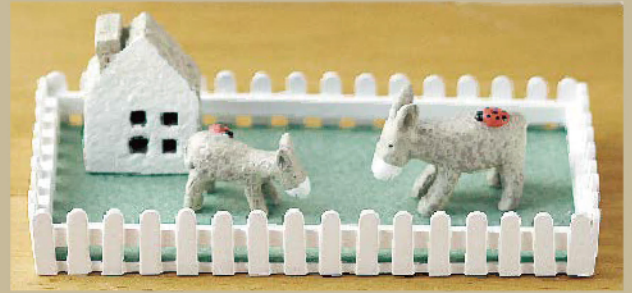

商品入荷のご案内

2024/01/12 入荷

GARDEN MASCOT

ガーデンマスコット

サイズ表記: W×D×H

Material: ポリレジン

ガーデンマスコット エレファント
S ¥200+税
[4001214-01] JAN: 771511
25×35×30mm LOT: 12 CTN: 600

ガーデンマスコット ウサギ
S ¥200+税
[4002038-01] JAN: 306379
12×23×30mm LOT: 12 CTN: 600
M ¥300+税
[4002038-02] JAN: 306386
23×32×45mm LOT: 12 CTN: 480

ガーデンマスコット ヒツジ
S ¥200+税
[4002607-01] JAN: 772082
15×30×30mm LOT: 12 CTN: 600
M ¥300+税
[4002607-02] JAN: 772099
20×50×40mm LOT: 12 CTN: 480

ガーデンマスコット ピッグ
S ¥200+税
[4001737-01] JAN: 771573
13×28×17mm LOT: 12 CTN: 600