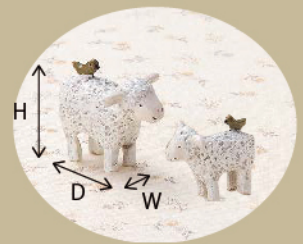

商品入荷のご案内

2024/01/12 入荷

GARDEN MASCOT

ガーデンマスコット

サイズ表記: W×D×H

Material: ポリレジン

ガーデンマスコット エレファント
S ¥200+税
[4001214-01] JAN: 771511
25×35×30mm LOT: 12 CTN: 600

ガーデンマスコット ウサギ
S ¥200+税
[4002038-01] JAN: 306379
12×23×30mm LOT: 12 CTN: 600
M ¥300+税
[4002038-02] JAN: 306386
23×32×45mm LOT: 12 CTN: 480