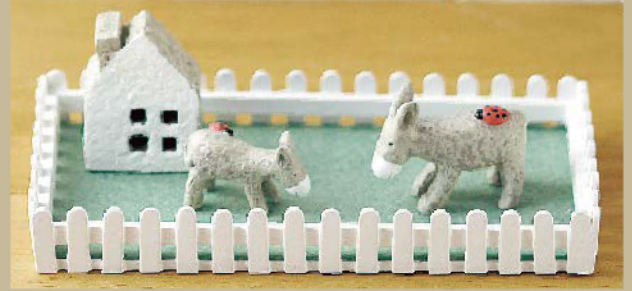

商品入荷のご案内

2024/02/15 入荷

GARDEN MASCOT

ガーデンマスコット

サイズ表記: W×D×H

Material: ポリレジン

ガーデンマスコット エレファント

M ¥300+税