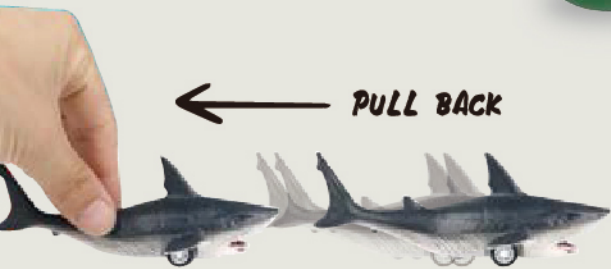

PULL BACK

楽しいインテリアにもなる！
子どもと一緒に遊びながら学べるおもちゃ「プルバックカー」

PULL BACK →

← GO!

プルバックカー ダイナソー
¥450 + 税
[4009130-00] JAN:760430
LOT:12(アソート) CTN:96
本体:約45×80×83mm
パッケージ:85×85×115mm

楽しいタマゴ型
パッケージ!

12アソート
ディスプレイボックス入り

大迫力の
パッケージデザイン!