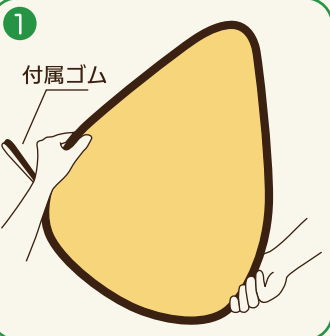

ハットの休息スペースに最適！

★ 小さくたためて持ち運びもラクラク！

ペグ
6本付き

POP UP PET SUNSHADE

ポップアップ ペット サンシェード

【折りたたみ方】 詳しくは下記動画サイトにてご確認ください。

本体を重ねた状態で、
両サイドを図のように
交互に持ちます。

左右の手をひねりながら
3つの輪が重なるイメージ
で、中心に寄せていき

輪が均等に重なるように
折りたたみます。

全体を束ねたら、本体付属の
ゴムで留めて完成です。

QRコード →
【折りたたみ方】の
動画サイトです。

組立ての際は、勢いよく広がりますので
周りに人や物がいないか確認し顔や体に
当たらないようにひろげて下さい。

材 質：ポリエステル・スチール
サイズ：63×83×50 cm

MARUWA TRADING CO.,LTD
愛知県尾張旭市西山町 1-10-21