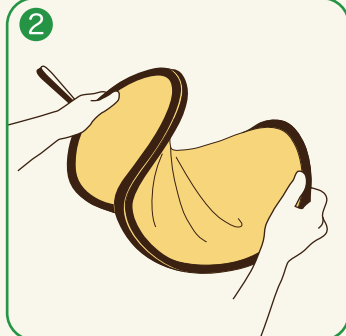

ハットの休息スペースに最適！

★ 小さくたためて持ち運びもラクラク！

ペグ
6本付き

POP UP PET SUNSHADE

ポップアップ ペット サンシェード

【折りたたみ方】 詳しくは下記動画サイトにてご確認ください。

本体を重ねた状態で、
両サイドを図のように
交互に持ちます。

左右の手をひねりながら
3つの輪が重なるイメージ
で、中心に寄せていき

輪が均等に重なるように
折りたたみます。

全体を束ねたら、本体付属の
ゴムで留めて完成です。

QRコード →
【折りたたみ方】の
動画サイトです。

組立ての際は、勢いよく広がりますので
周りに人や物がいないか確認し顔や体に
当たらないようにひろげて下さい。

材 質：ポリエステル・スチール
サイズ：63×83×50 cm

MARUWA TRADING CO.,LTD
愛知県尾張旭市西山町 1-10-21