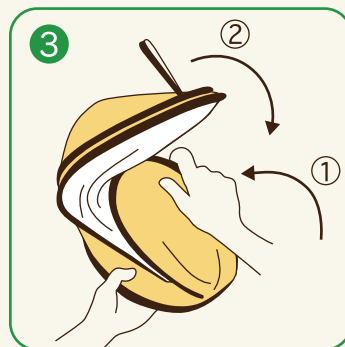

POP UP CAT HOUSE

ポップアップキャットハウス

【折りたたみ方】 詳しくは下記動画サイトにてご確認ください。

本体を逆さまにして、
両端を矢印の方向に
折りたたみます。

ゴムと反対側の★印を
図のように、中心に向
かって倒します。

①、②の順番で、付属の
ゴムが上になるように
折り重ねます。

輪が均等に重なるように
束ね、本体付属のゴムで
留めて完成です。

QRコード →
【折りたたみ方】の
動画サイトです。

組立ての際は、勢いよく広がりますので
周りに人や物がないか確認し顔や体に
当たらないようにひろげて下さい。

材 質：ポリエステル・スチール
サイズ：60×34.5×25 cm

MARUWA TRADING CO.,LTD
愛知県尾張旭市西山町 1-10-21