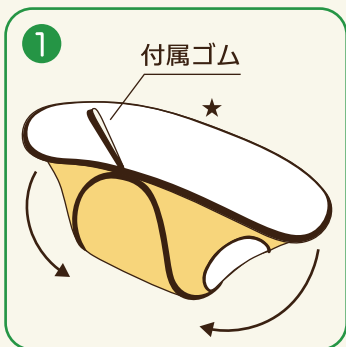

FUNNY FIELD

Pop Up Cat House

ポンッ！
と広げるだけ

コンパクト
収納！

簡単設置

楽しく遊べる
ポンポン付き！

★ かわいい柄で、丈夫な生地！

★ 使わないときは小さくたためます！

POP UP CAT HOUSE

ポップアップキャットハウス

【折りたたみ方】 詳しくは下記動画サイトにてご確認ください。

本体を逆さまにして、
両端を矢印の方向に
折りたたみます。

ゴムと反対側の★印を
図のように、中心に向
かって倒します。

①、②の順番で、付属の
ゴムが上になるように
折り重ねます。

輪が均等に重なるように
束ね、本体付属のゴムで
留めて完成です。

QRコード →
【折りたたみ方】の
動画サイトです。

組立ての際は、勢いよく広がりますので
周りに人や物がないか確認し顔や体に
当たらないようにひろげて下さい。

材 質：ポリエステル・スチール
サイズ：60×34.5×25 cm

MARUWA TRADING CO.,LTD
愛知県尾張旭市西山町 1-10-21