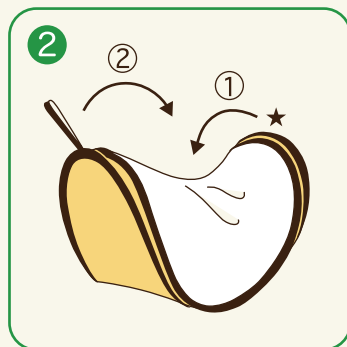

FUNNY FIELD

Pop Up Cat House

ポンッ！
と広げるだけ

コンパクト
収納！

簡単設置

楽しく遊べる
ポンポン付き！

★ かわいい柄で、丈夫な生地！

★ 使わないときは小さくたためます！

POP UP CAT HOUSE

ポップアップキャットハウス

【折りたたみ方】 詳しくは下記動画サイトにてご確認ください。

本体を逆さまにして、
両端を矢印の方向に
折りたたみます。

ゴムと反対側の★印を
図のように、中心に向
かって倒します。

①、②の順番で、付属の
ゴムが上になるように
折り重ねます。

輪が均等に重なるように
束ね、本体付属のゴムで
留めて完成です。

QRコード →
【折りたたみ方】の
動画サイトです。

組立ての際は、勢いよく広がりますので
周りに人や物がないか確認し顔や体に
当たらないようにひろげて下さい。

材 質：ポリエステル・スチール
サイズ：60×34.5×25 cm

MARUWA TRADING CO.,LTD
愛知県尾張旭市西山町 1-10-21