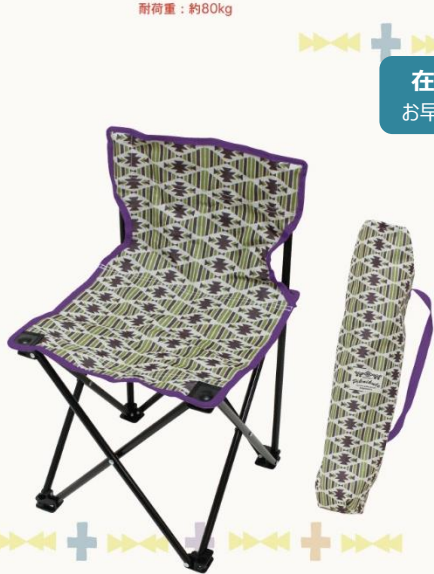

在庫少

お早めに!

new

グルービーフィールド コンパクトチェア

¥1,980 + 税

キャニオンブラウン [4008654-01] JAN:808385

ターコイズレッド [4008654-02] JAN:808392

サンドグリーン [4008654-03] JAN:808408

350×320×580(収納時約φ150×620)mm

LOT:1 CTN:12

耐荷重: 約80kg

※JANコード上7桁: 4988441 共通です

HJ002