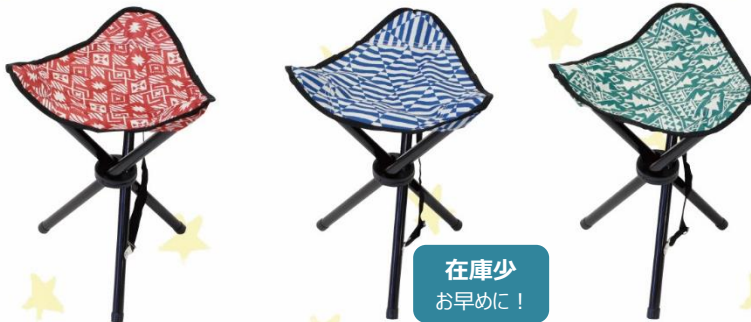

在庫少
お早めに!

Material

★ポリエステル

★スチール

Compact

ファニーフィールド トライアングルスツール

¥800 + 税

ネイティブレッド [4008313-01] JAN:814034

ポードナーネイビー [4008313-02] JAN:814041

ツリーグリーン [4008313-03] JAN:814058

280×310×400mm

LOT:1 CTN:25

耐荷重: 約80kg

※JANコード上7桁: 4988441 共通です