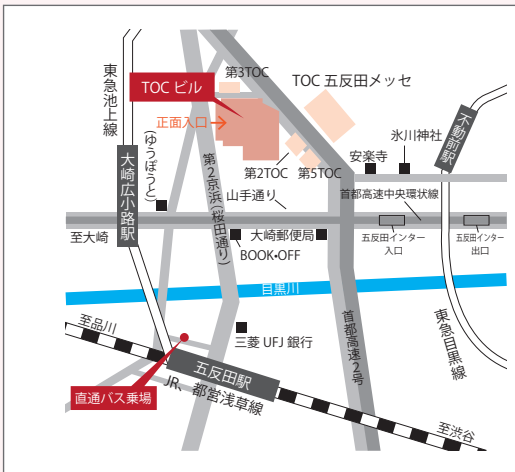

2026 秋冬東京商談会
5.19 (火) - 5.22 (金)

AM10:00-PM5:00
(最終日のみ AM10:00-PM3:00)

場所：丸和貿易株式会社 東京営業所
TOC 本館ショールーム 12F53号

ハロウィン・クリスマス

人気のノースクリスマスやリース、
スノードーム、ぽかぽかそっくすなど

TOCビル住所：

〒141-0031 東京都品川区西五反田7-22-17 TOCビル12F53号

- ☒ JR、都営地下鉄五反田駅より徒歩8分
- ☒ 東急電鉄目黒線不動前駅より徒歩6分
- ☒ 東急電鉄池上線大崎広小路駅より徒歩5分

JR五反田駅(西口)前から直通バスを運行しております。
直通バスは、原則平日8:00~20:00の間8分間隔にて運行して
おります。
土曜日、日祝日、年末年始は原則運休となります。

貴社名	問屋様名(問屋を帳合している場合)
_____	_____様
ご希望日時	ご来場人数
_____月 _____日 _____時	_____様

FAX
名古屋
052-772-7439
東京
03-5437-8899