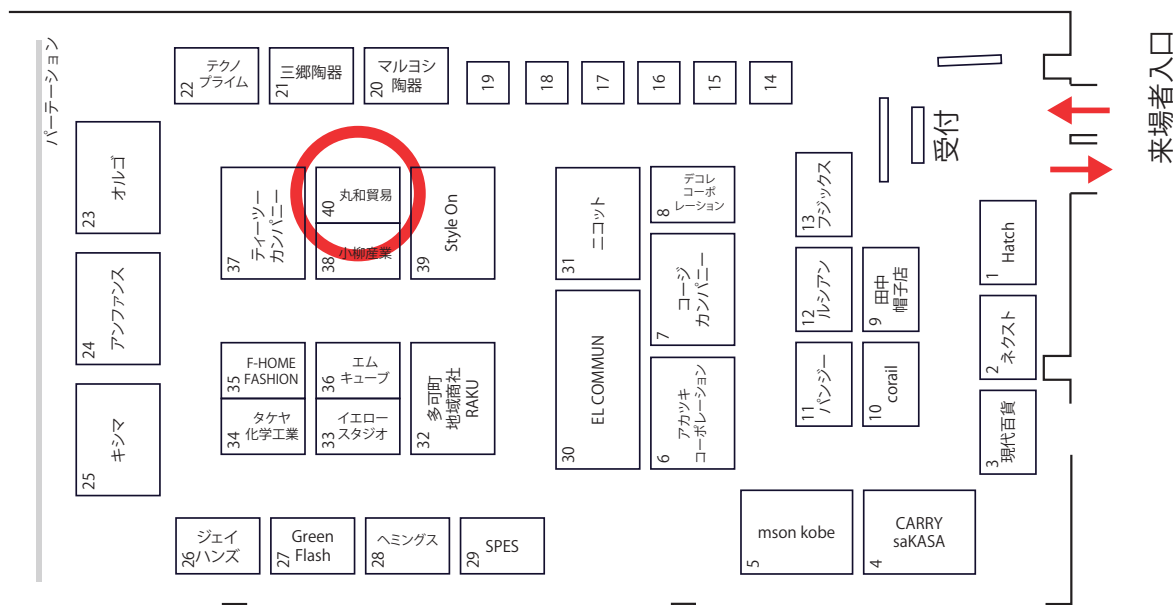

☸ SOCALO FUKUOKA 3 出展のお知らせ

SOCALO FUKUOKA 3 6.10(水) - 6.11(木)

10:00-18:00 (最終日のみ 10:00-17:00)

場所：博多国際展示場&カンファレンスセンター 4F401

〒812-0008 福岡市博多区東光2丁目22-15

博多駅から徒歩約13分 / 博多駅からバスで約6分

福岡空港からバスで約9分

Merry Christmas

事前来場登録のお願い

入場をスムーズに行うため、各会場への事前来場登録をお願いしています。

各会場のQRコードよりご登録ください。

事前来場登録をされていない場合は、ご来場時に名刺(2枚)のご用意をお願いいたします。