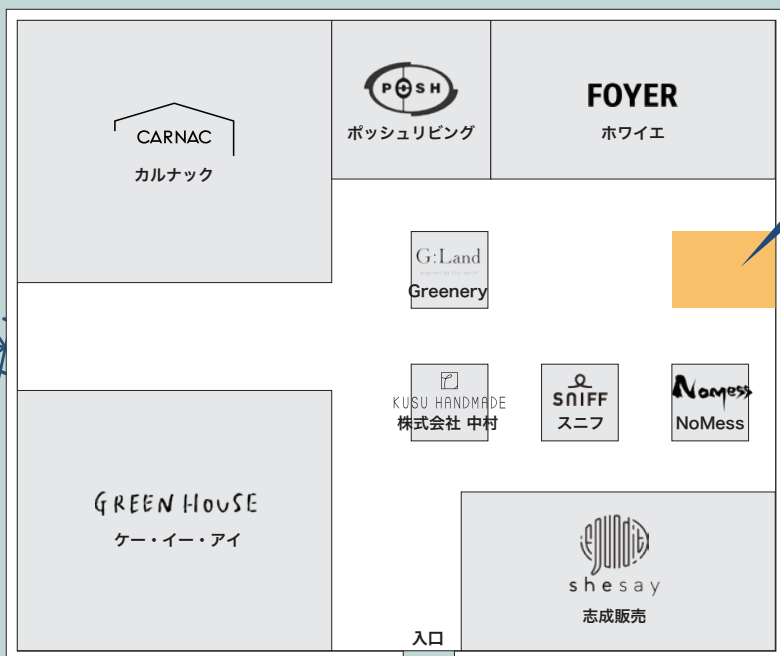

Maruwa 丸和貿易株式会社
MARUWA TRADING CO.,LTD.

【予約制】
ご来場をご希望の方は事前予約をお願いいたします。
QRコードより申込フォームにアクセスし、必要事項を入力しお申し込みください。
※メーカーごとの個別予約は不要です。

貴社名	問屋様名(問屋を帳合している場合)
	様
ご希望日時	ご来場人数
月 日 時	様

FAX
名古屋 052-772-7439
東京 03-5437-8899